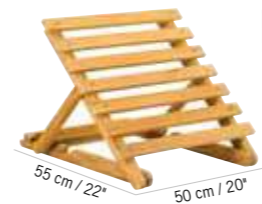

Teck, HPL ardoise
Teak, slate grey top
TA03304

Colisage : 1pc/1box
Poids : 28 kg
Vol. : 0,12 m³

TÊTIÈRE DE PLAGE RÉGLABLE
AJUSTABLE BEACH HEAD REST

149 €
+ éco participation 0,60[€]TC