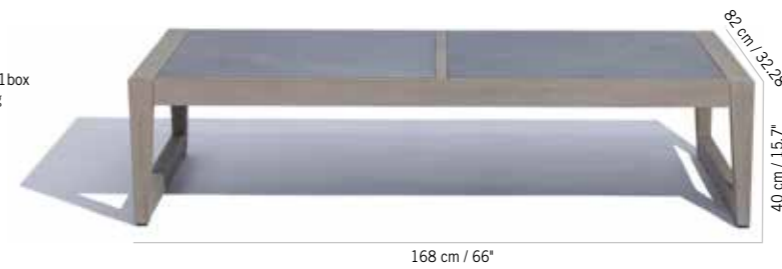

TABLE BASSE SKAAL CÉRAMIQUE À PARTIR DE 1777 €

STRUCTURE SKAAL POUR TABLE BASSE
STRUCTURE FOR SKAAL COFFEE TABLE

1399 €
+ éco participation 1,75 € TTC

Duratek®
Duratek®
TA04052

Colisage : 1pc/1box
Poids : 23,5 kg
Vol. : 0,26 m³