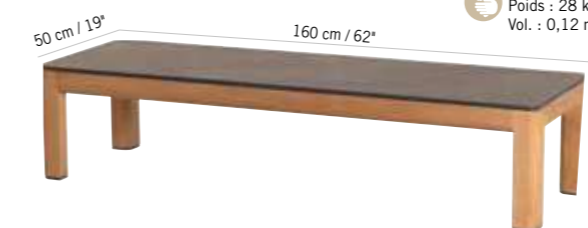

439 €
+ éco participation 1,80[€]TC

Teck, HPL ardoise
Teak, slate grey HPL
TA02306

Colisage : 1pc/1box
Poids : 13 kg
Vol. : 0,06 m³

TABLE BASSE TEKURA HPL
TEKURA HPL LOW TABLE

789 €
+ éco participation 2[€]TC