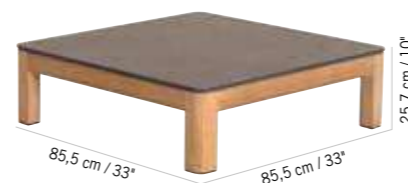

BASE TEKURA POUF OU TABLE BASSE HPL
TEKURA HPL OTTOMAN BASE OR LOW TABLE

759 €
+ éco participation 2,20^{€TTC}

Teck, HPL ardoise
Teak, slate grey HPL
P003302

Colisage : 1pc/1box
Poids : 22 kg
Vol. : 0,12 m³