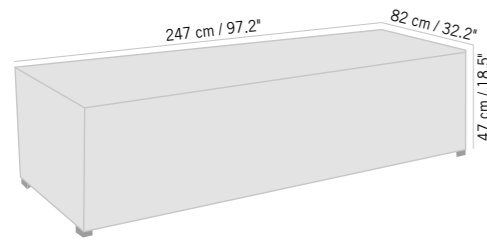

HOUSSES DE PROTECTION POUR FAUTEUIL ET CANAPÉ

PROTECTION COVERS ARMCHAIR AND SOFA

COLLECTIONS COPENHAGUE / SKAAL / BASTINGAGE

HOUSSE DE PROTECTION x 3/4
PROTECTION COVER
HP03530
329 €
+ éco participation 0,12 € TTC