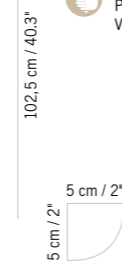

TABLE HAUTE COPENHAGUE HPL x 4
COPENHAGUE HPL HIGH DINING TABLE
1279 €
+ éco participation 1,63 € TTC

Duratek®,
HPL ardoise
Duratek®,
Slate HPL
PL04232

Duratek®,
Duratek®,
PT04232

Colisage : 1pc/2boxes
Poids : 22 kg
Vol. : 0,215 m³