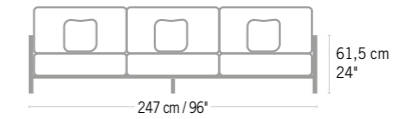

STRUCTURE CANAPÉ SKAAL 3 PLACES x 3/4

STRUCTURE FOR SKAAL 3 SEATS SOFA

2940 €

+ éco participation 7,00 € TTC

Duratek®
Duratek®
CA04068

Colisage : 1pc/2boxes
Poids : 63 kg
Vol. : 1,69 m³

HOUSSE DE PROTECTION **329 €**