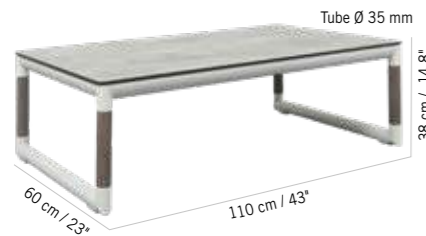

TABLE BASSE BASTINGAGE HPL (XL)
BASTINGAGE HPL LOW TABLE (XL SIZE)

669 €
+ éco participation 1,80 € TTC