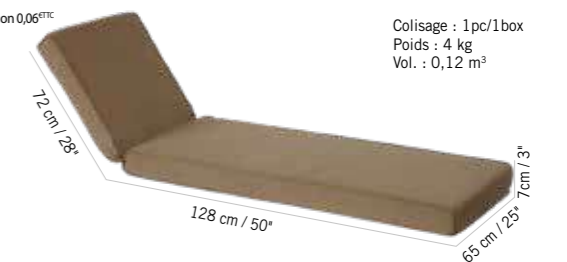

Teck, toile ardoise
Teak, slate grey canvas
TRV9005A

Teck, toile taupe
Teak, taupe canvas
TRV9006

Colisage : 1pc/1box
Poids : 19 kg
Vol. : 0,18 m³

TABLE BASSE YOLO HPL
YOLO HPL COFFEE TABLE

319 €
+ éco participation 0,81^{€ TTC}

Aluminium gris espace,
HPL ceramique grise
Space grey aluminum,
ceramic HPL
TAO1092

Aluminium gris espace,
HPL béton ciré
Space grey aluminum,
white polish concrete
HPL
TAO1097

Aluminium blanc,
HPL béton ciré
White aluminum, white
polish concrete HPL
TAO1098

Colisage : 2pcs/1box
Poids : 5,5 kg
Vol. : 0,08 m³

COUSSIN SPUNPOLY
SPUNPOLY CUSHION

489 €
+ éco participation 0,06^{€ TTC}

Spunpoly taupe
Taupe spunpoly
CST9001

Colisage : 1pc/1box
Poids : 4 kg
Vol. : 0,12 m³

COUSSIN VALTECK
VALTECK CUSHION

489 €
+ éco participation 0,06^{€ TTC}