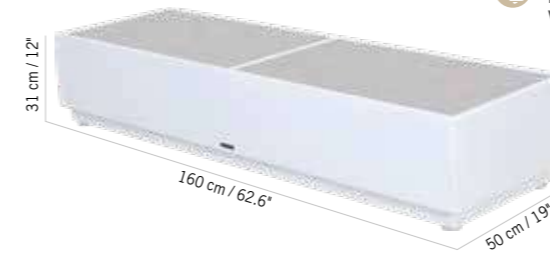

Possibilité d'ajouter un parasol (mât diam. 58 mm).
 Possibility to add an umbrella (mat diam. 2.28").

TABLE BASSE RANCHO CÉRAMIQUE (XL)
 RANCHO CERAMIC LOW TABLE (LARGE SIZE)

1339 €
 + éco participation 1,20 € TTC