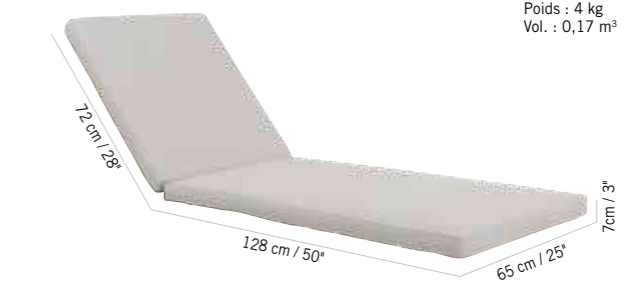

Colisage : 1pc/1box
Poids : 5,5 kg
Vol. : 0,127 m³

**BAIN DE SOLEIL COPENHAGUE EMPILABLE
AVEC ROUES ARRIÈRES**
COPENHAGUE STACKABLE SUNLOUNGER,
BACKWHEELS

1459 €
+ éco participation 1,70[€]TTC

Duratek®,
toile tissée grafito
Duratek®,
grafito woven
canvas

TR04251

Duratek®,
toile eden
blanc chiné
Duratek®, white
grey eden canvas

TR04250

Colisage : 2pcs/1box
Poids : 17,6 kg
Vol. : 0,40m³

COUSSIN POUR BAIN DE SOLEIL
ATEJA CUSHION FOR SUNLOUNGER

489 €
+ éco participation 0,05[€]TTC

Ateja gris clair
Light grey Ateja

C006162

Colisage : 1pc/1box
Poids : 4 kg
Vol. : 0,17 m³

**TABLE BASSE COPENHAGUE HPL
POUR BAIN DE SOLEIL**
COPENHAGUE HPL LOW TABLE
FOR SUNLOUNGER

235 €
+ éco participation 0,19[€]TTC