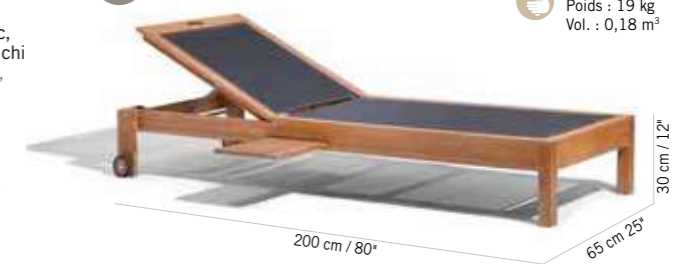

Colisage : 1pc/1box
Poids : 13,4 kg
Vol. : 0,29 m³

**BAIN DE SOLEIL VALTECK EMPILABLE,
ROUES ARRIÈRES, TABLETTE ESCAMOTABLE**
VALTECK STACKING LOUNGER, BACKWHEEL,
REMOVABLE SIDE SHELF

989 €
+ éco participation 1,70^{€ TTC}