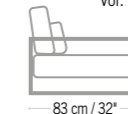

STRUCTURE CANAPÉ SKAAL 3 PLACES x 3/4

STRUCTURE FOR SKAAL 3 SEATS SOFA

2940 €

+ éco participation 7,00 € TTC

Duratek®
Duratek®
CA04068

Colisage : 1pc/2boxes
Poids : 63 kg
Vol. : 1,69 m³

HOUSSE DE PROTECTION **329 €**