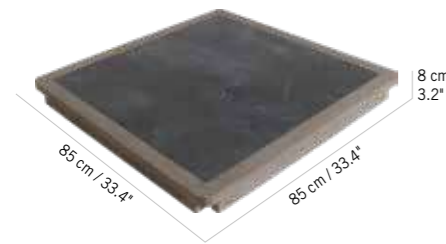

PLATEAU COPENHAGUE HPL x 4
COPENHAGUE HPL TOP TABLE
639 €
+ éco participation 1,15 € TTC

Duratek®,
HPL ardoise
Duratek®,
Slate HPL
PL04232

Colisage : 1pc/1box
Poids : 14 kg
Vol. : 0,09 m³