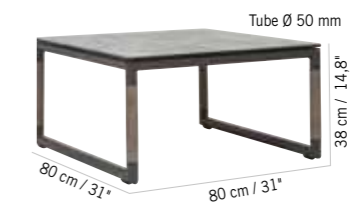

TABLE BASSE BASTINGAGE HPL (M)
BASTINGAGE HPL LOW TABLE (MEDIUM SIZE)

889 €
+ éco participation 1,80 € TTC