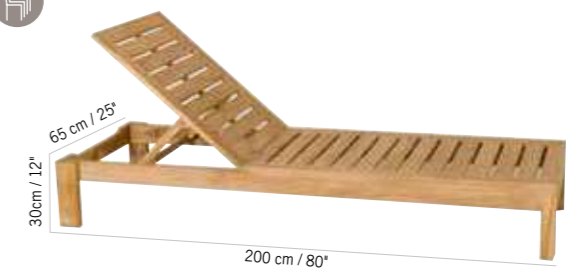

Aluminium gris espace,
batyline ardoise
Space grey aluminum,
slate grey batyline
TRO1011

Aluminium muscade,
batyline lin
Muscade aluminum,
linen batyline
TRO1013

Colisage : 1pc/1box
Poids : 13,4 kg
Vol. : 0,29 m³

**BAIN DE SOLEIL VALTECK EMPILABLE
STRUCTURE ET LATTES EN TECK**
VALTECK STACKABLE LOUNGER

959 €
+ éco participation 1,50^{€ TTC}

Teck
Teak
TRV9000

Colisage : 1pc/1box
Poids : 25 kg
Vol. : 0,18 m³

**BAIN DE SOLEIL YOLO EMPILABLE
AVEC ACCOUDOIRS, ROUES ARRIÈRES,
SYSTÈME DE RÉGLAGE ULTRA RAPIDE**
YOLO STACKABLE CHAIRS, EASY ADJUSTING
BACK SEAT SYSTEM, BACKWHEELS

999 €
+ éco participation 1,20^{€ TTC}