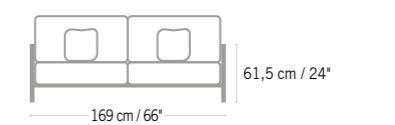

PROTECTION COVER

HP03530 + éco participation 0,12 € TTC

STRUCTURE CANAPÉ SKAAL 2 PLACES x 2/3

STRUCTURE FOR SKAAL 2 SEATS SOFA

2200 €

+ éco participation 4,46 € TTC

Duratek®
Duratek®
CA04070

Colisage : 1pc/1box
Poids : 39 kg
Vol. : 1,15 m³