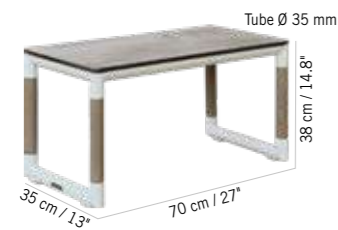

TABLE BASSE BASTINGAGE HPL (S)
BASTINGAGE HPL LOW TABLE (SMALL SIZE)

419 €
+ éco participation 0,82 € TTC