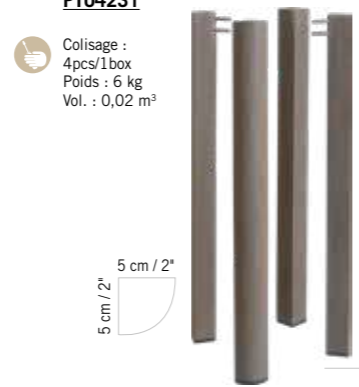

JEU DE 4 PIEDS POUR TABLE
SET OF 4 FEET FOR TABLE
285 €
+ éco participation 0,48 € TTC

Duratek®,
Duratek®,
PT04231

Colisage :
4pcs/1box
Poids : 6 kg
Vol. : 0,02 m³