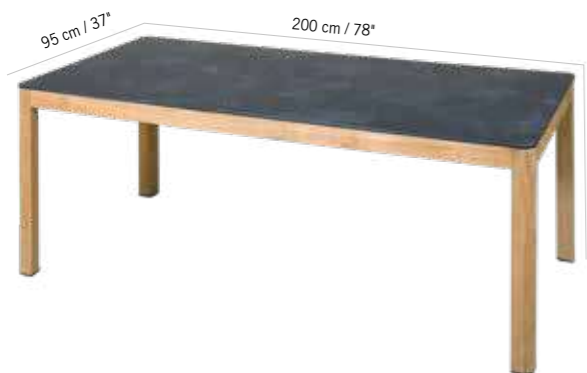

TABLE TEKURA HPL x 6
 TEKURA HPL TABLE

1629 €
 + éco participation 5,30^{€TTC}

Teck, HPL ardoise
 Teak, slate grey HPL
TA02281

Colisage : 1pc/1box
 Poids : 48 kg
 Vol. : 0,26 m³

TABLE BALCON TEKURA HPL x 4 / 6
 AVEC ALLONGE PAPILLON
 TEKURA HPL BALCONY EXTENDING TABLE WITH BUTERFLY EXTENSION