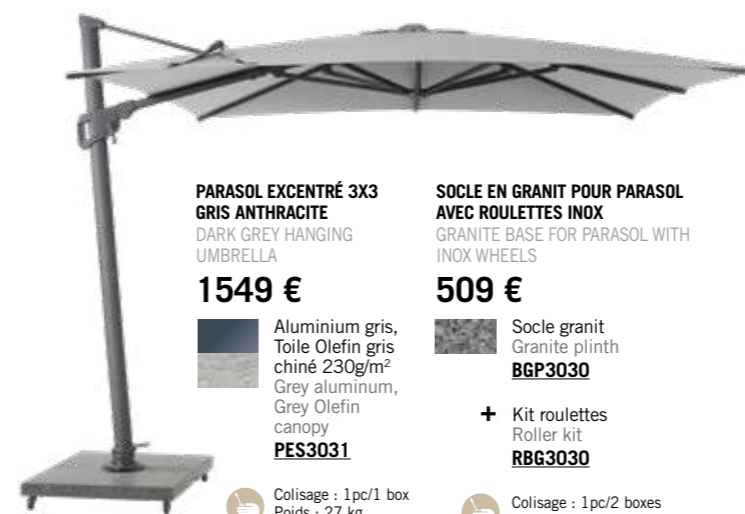

PARASOL EXCENTRÉ 3X3 GRIS ANTHRACITE
DARK GREY HANGING UMBRELLA

1549 €

Aluminium gris, Toile Olefin gris chiné 230g/m²
Grey aluminum, Grey Olefin canopy
PES3031

Colisage : 1pc/1 box
Poids : 27 kg
Vol. : 0,22 m³

SOCLE EN GRANIT POUR PARASOL AVEC ROULETTES INOX
GRANITE BASE FOR PARASOL WITH INOX WHEELS

509 €

Socle granit Granite plinth
BGP3030

+ Kit roulettes Roller kit
RBG3030

Colisage : 1pc/2 boxes
Poids : 100 kg
Vol. : 0,17 m³

PARASOL EXCENTRÉ 3X3 SOCLE EN GRANIT AVEC ROULETTES INOX + HOUSSE DE PROTECTION
HANGING UMBRELLA WITH GRANITE BASE, INOX WHEELS + PROTECTION COVER
Ref. **PES3032 + BGP3030 + RBG3030**

2058 €