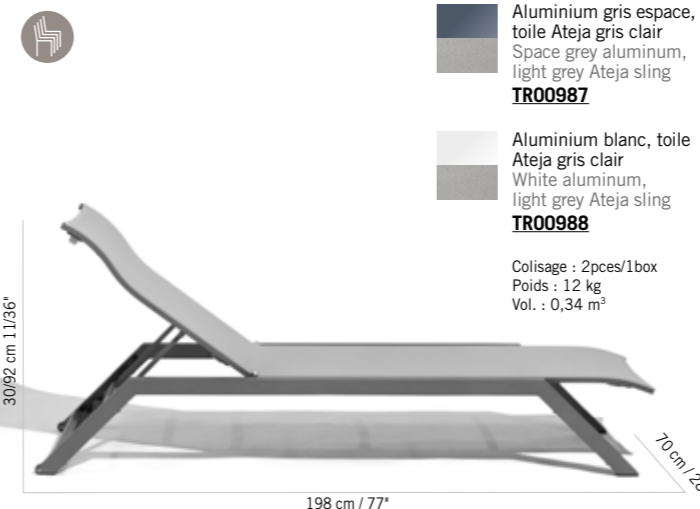

BAIN DE SOLEIL AMAKA EMPILABLE
AMAKA STACKABLE SUNLOUNGER
BACKWHEELS

659 €
+ éco participation 0,80 € TTC

Aluminium couleur
Corten, toile tissée
moka chiné
Color Corten aluminum,
mocha mottled sling
TRO0986

Aluminium gris espace,
toile Ateja gris clair
Space grey aluminum,
light grey Ateja sling
TRO0987

Aluminium blanc, toile
Ateja gris clair
White aluminum,
light grey Ateja sling
TRO0988

Colisage : 2pcs/1box
Poids : 12 kg
Vol. : 0,34 m³

TABLE BASSE AMAKA
AMAKA LOW TABLE

198 €
+ éco participation 0,32 € TTC

Aluminium
gris espace,
HPL céramique grise
Space grey aluminum,
grey ceramic HPL
TA01990

Aluminium blanc,
HPL béton ciré
White aluminum
frame and white wash
concrete HPL
TA01991

Colisage : 1 pc/1box
Poids : 3,5 kg
Vol. : 0,06 m³