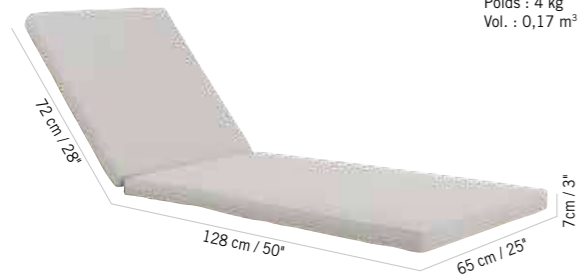

COUSSIN POUR BAIN DE SOLEIL
CUSHION FOR SUNLOUNGER

489 €
+ éco participation 0,05 € TTC

Ateja gris clair
Light grey Ateja
C006162

Colisage : 1pc/1box
Poids : 4 kg
Vol. : 0,17 m³