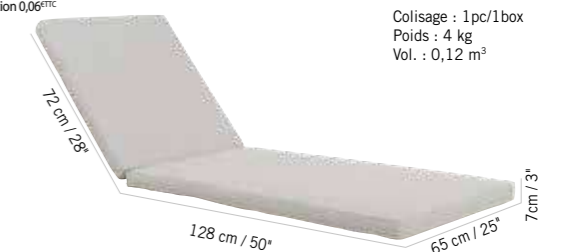

Ateja gris clair
Light grey Ateja
C006162

Colisage : 1pc/1box
Poids : 4 kg
Vol. : 0,12 m³