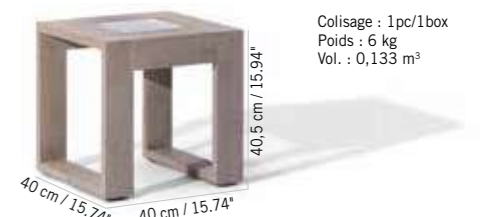

Duratek®, plaque en verre dépoli acrylique, Duratek®, acrylic plate frosted glass
TAL2000

Colisage : 1pc/1box
Poids : 6 kg
Vol. : 0,133 m³

CÉRAMIQUE 75X75 CM RENFORCÉE PAR FIBRAGE POLYESTER ÉPAISSEUR 0,6 CM
CERAMIC 29.5"X29.5" POLYESTER FIBER REINFORCEMENT THICKNESS 0,023"

189 €
Céramique béton ciré
Ceramic white polished concrete
CER6024

Colisage : 1pc/1box
Poids : 8,23 kg
Vol. : 0,08 m³

CÉRAMIQUE 75X75 CM RENFORCÉE PAR FIBRAGE POLYESTER ÉPAISSEUR 0,6 CM
CERAMIC 29.5"X29.5" POLYESTER FIBER REINFORCEMENT THICKNESS 0,023"

378 €
189 € x 2
Céramique béton ciré
Ceramic white polished concrete
CER6024

x2 À commander par 2 unités

Colisage : 1pc/1box
Poids : 8,23 kg
Vol. : 0,08 m³