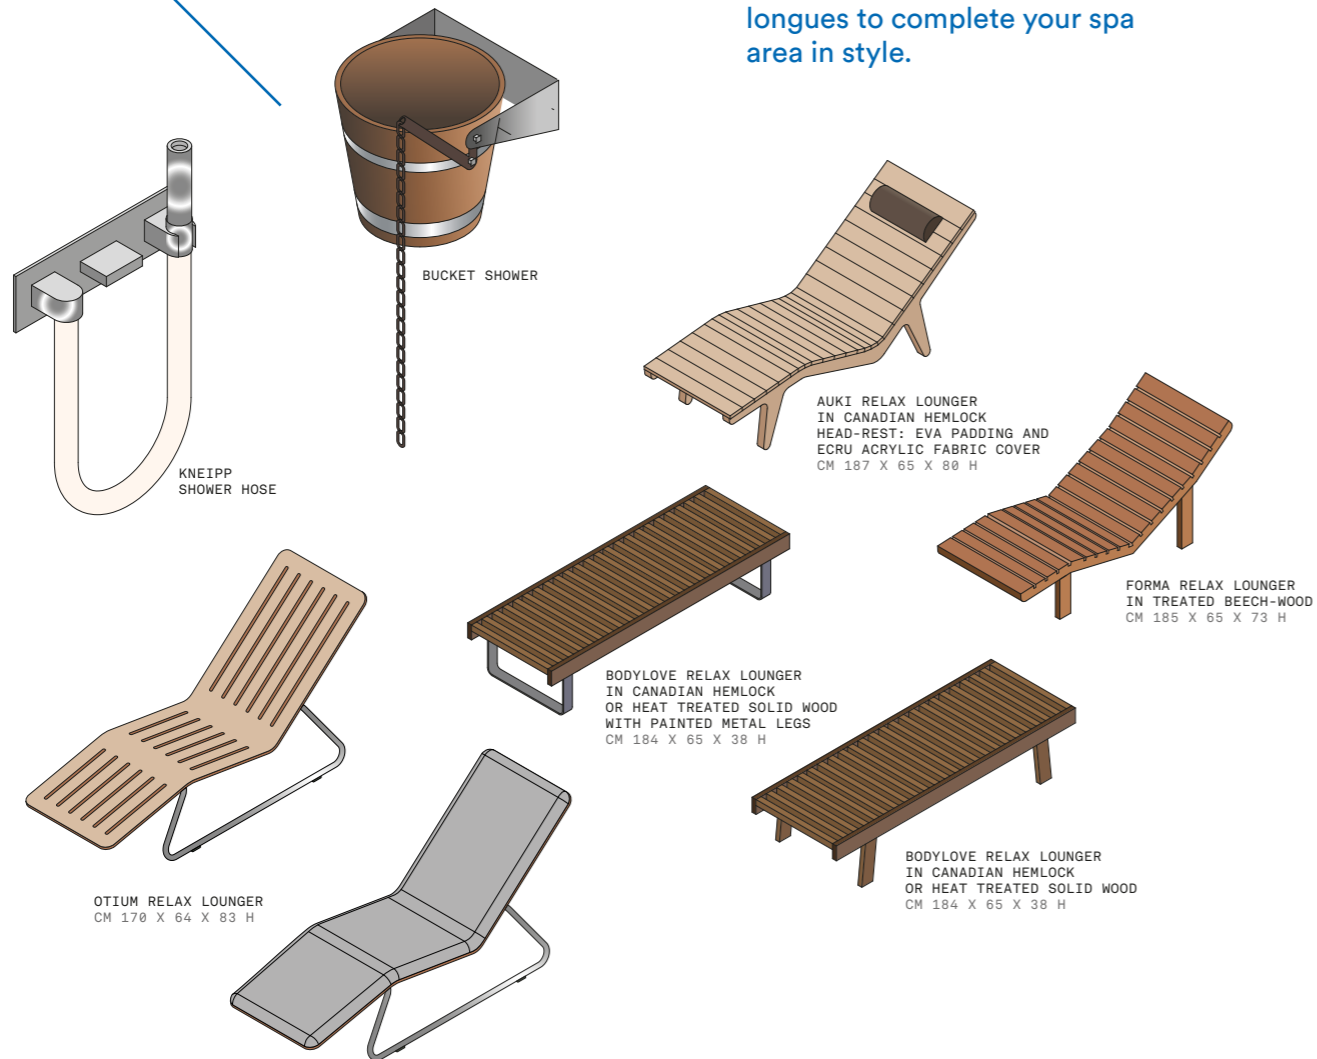

Features
Classic pull-open door.
Right or left-opening options.
Brushed aluminium frames.

SEATING AND SPRINGS

SEDUTE E FONTI

Serie di arredi progettati in maniera specifica per l'interno dell'hammam e della doccia, con materiali facili da pulire e resistenti all'azione dell'acqua.

A range of fittings specially designed for the inside of the Hammam and shower, made of easy-to-clean and water-resistant materials.

ARREDI E ACCESSORI

FURNISHINGS AND ACCESSORIES

Effe ha studiato complementi d'arredo come poltrone, lettini, tavoli e chaise longue, che si abbinano a saune e hammam per completare con stile la vostra area benessere.

Effe has designed a complete range of fittings for saunas and Hammams with armchairs, loungers, tables and chaise longues to complete your spa area in style.

Auki relax lounger
in Canadian hemlock

BodyLove Relax lounger