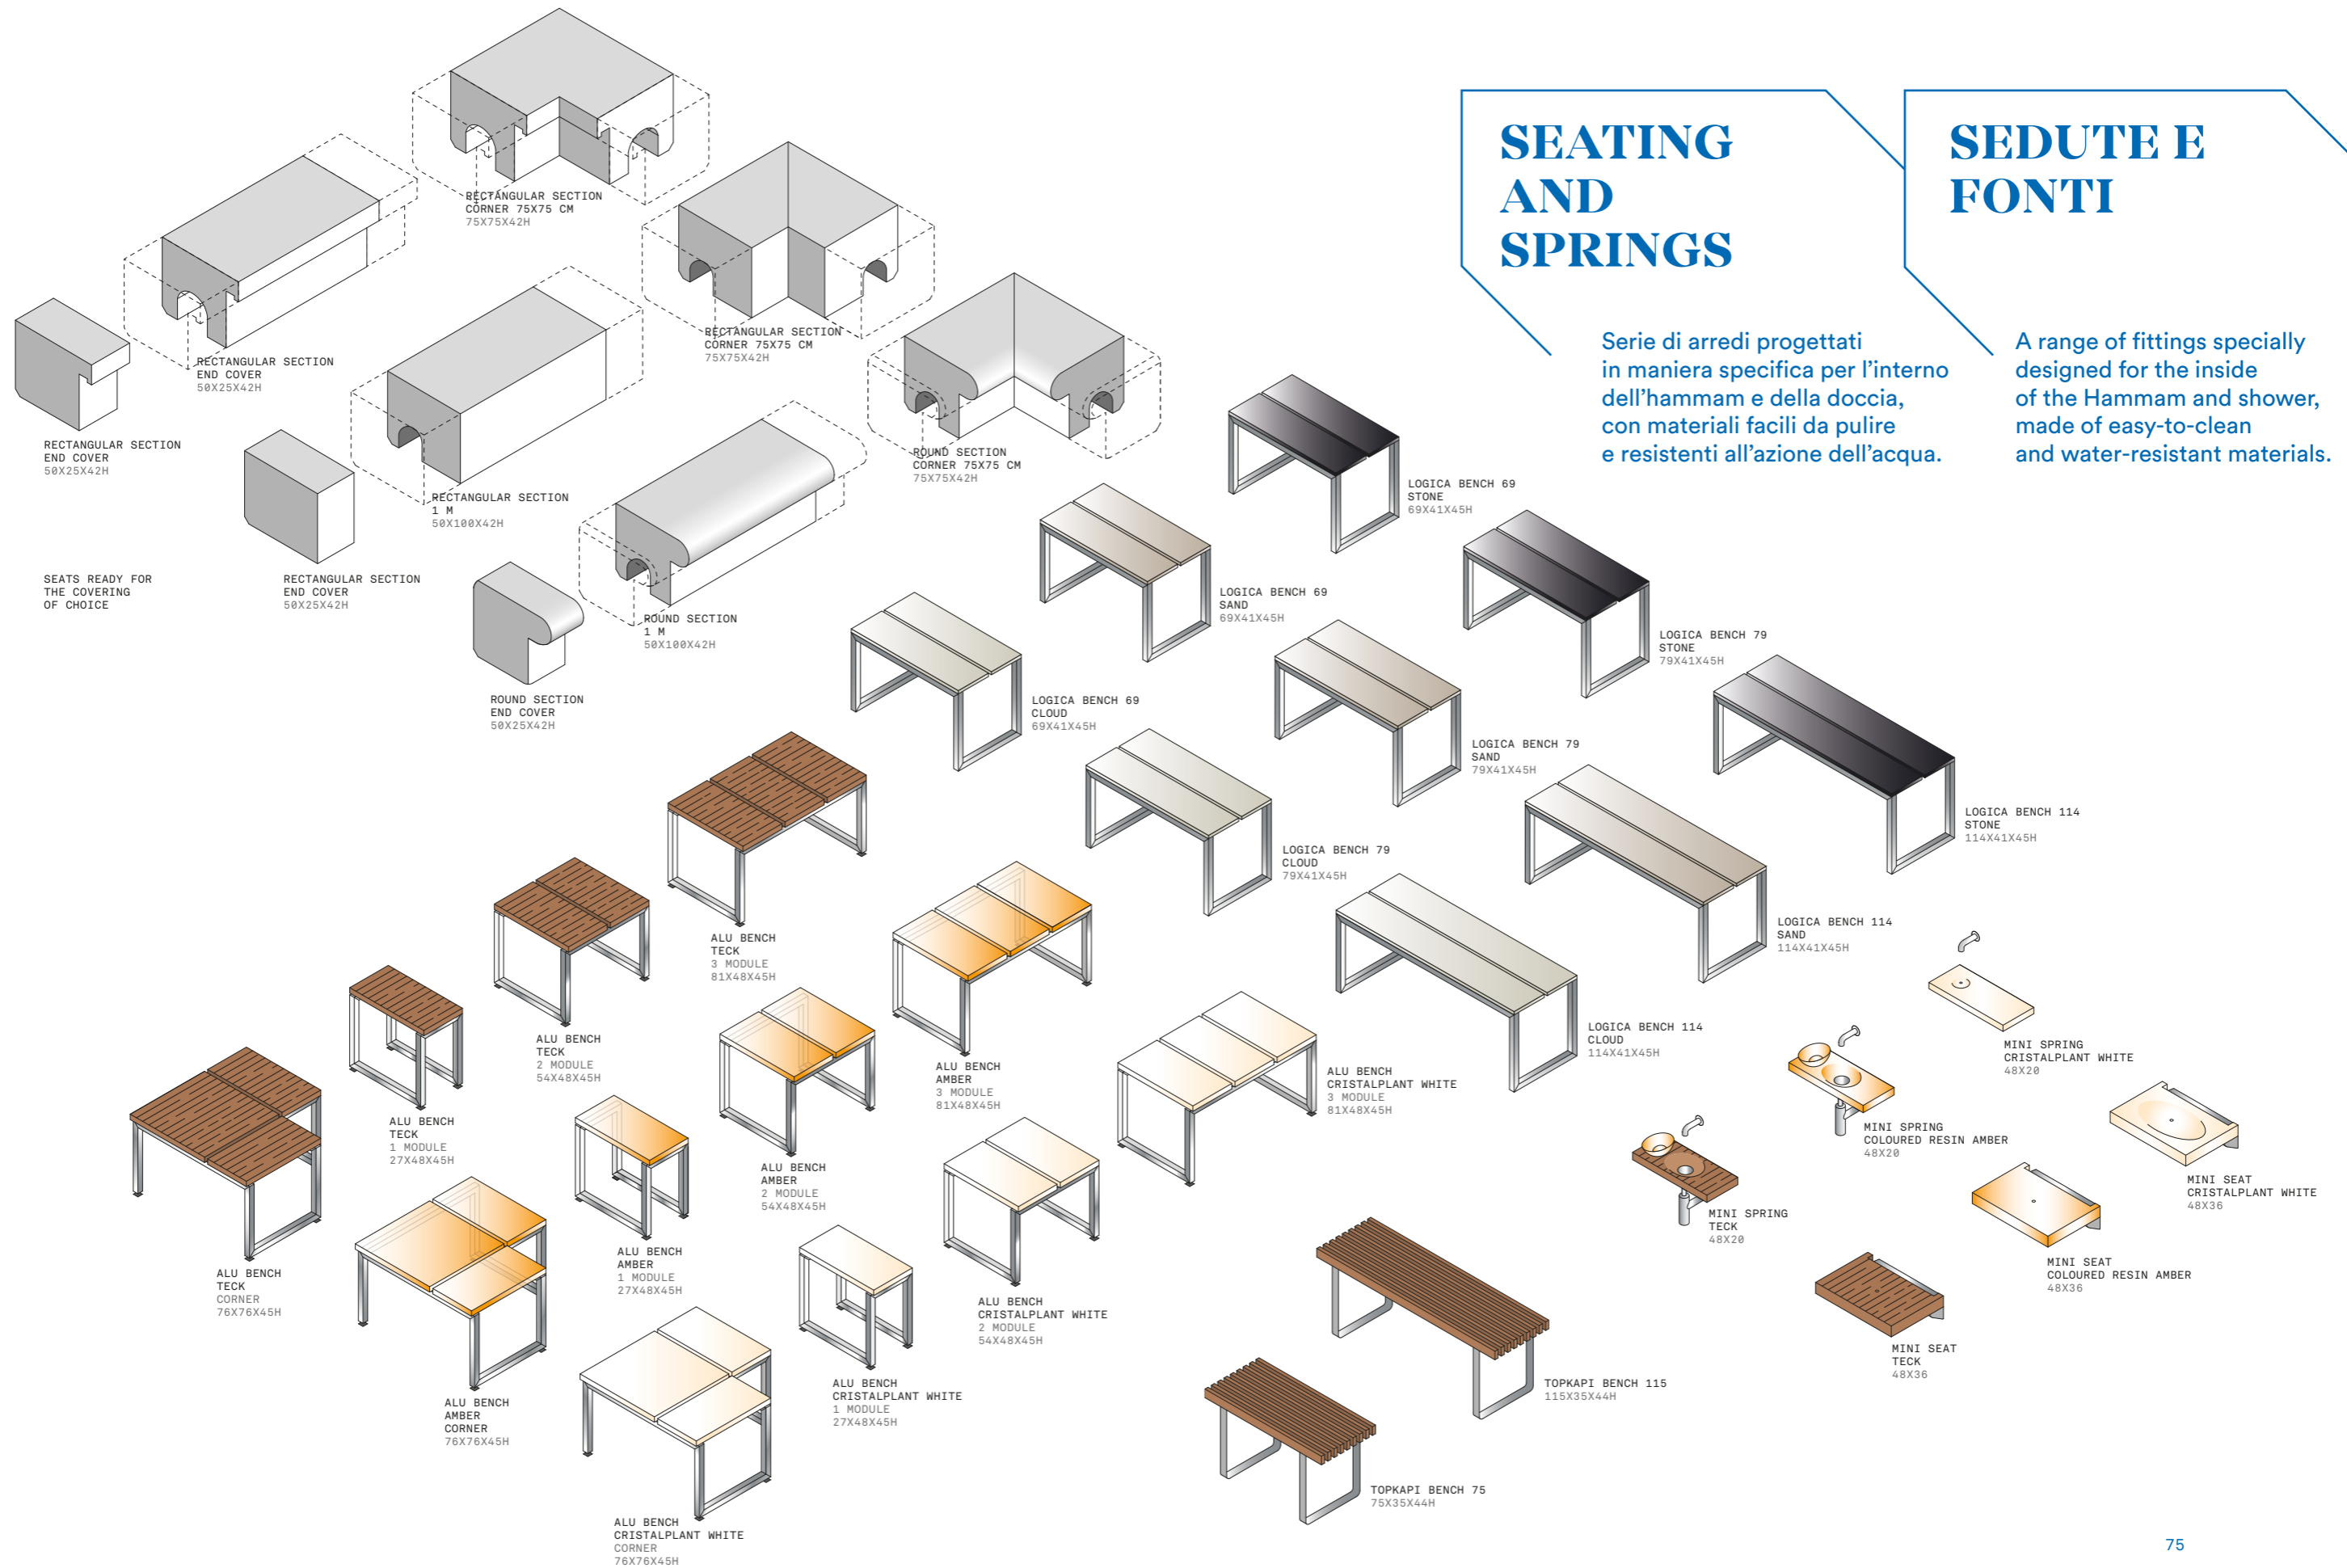

SEATING AND SPRINGS

SEDUTE E FONTI

Serie di arredi progettati in maniera specifica per l'interno dell'hammam e della doccia, con materiali facili da pulire e resistenti all'azione dell'acqua.

A range of fittings specially designed for the inside of the Hammam and shower, made of easy-to-clean and water-resistant materials.