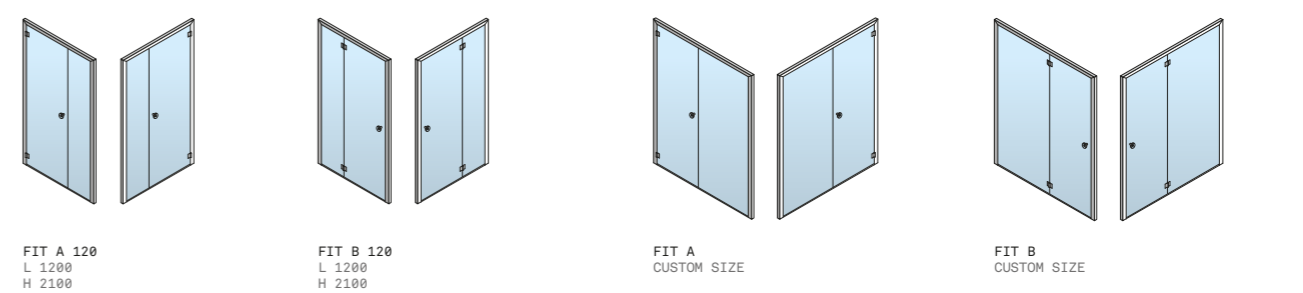

PORTE E VETRATE

DOORS AND GLASS PANELS

Le speciali porte Effe per hammam sono progettate per ottenere una tenuta perfetta alla fuoriuscita del vapore, garantendo il giusto ricircolo d'aria. L'acciaio inox, l'alluminio e il vetro temperato di 8 mm di spessore rendono ogni modello molto durevole e facilmente abbinabile allo stile di ogni arredamento. Grazie alle porte Effe, anche la semplice doccia di casa può essere trasformata in un perfetto bagno turco.

The special doors created by Effe for Hammams are designed to ensure a perfect seal against the escape of steam thus ensuring proper air circulation. Stainless steel and 8mm-thick toughened glass make each model tough and long-lasting and easily adaptable to any furnishing style. Effe's special doors also enable any ordinary home shower to be transformed into the perfect Turkish bath.