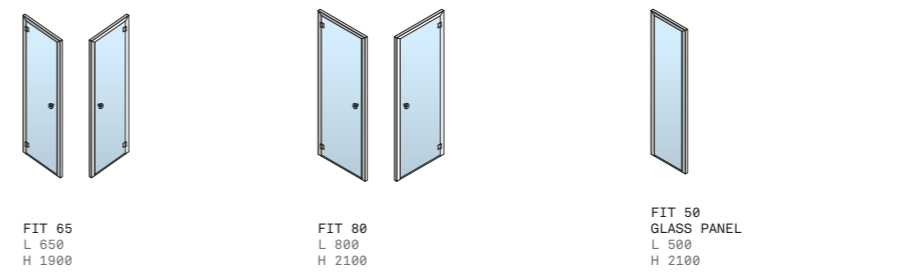

PORTE E VETRATE

DOORS AND GLASS PANELS

Le speciali porte Effe per hammam sono progettate per ottenere una tenuta perfetta alla fuoriuscita del vapore, garantendo il giusto ricircolo d'aria. L'acciaio inox, l'alluminio e il vetro temperato di 8 mm di spessore rendono ogni modello molto durevole e facilmente abbinabile allo stile di ogni arredamento. Grazie alle porte Effe, anche la semplice doccia di casa può essere trasformata in un perfetto bagno turco.

The special doors created by Effe for Hammams are designed to ensure a perfect seal against the escape of steam thus ensuring proper air circulation. Stainless steel and 8mm-thick toughened glass make each model tough and long-lasting and easily adaptable to any furnishing style. Effe's special doors also enable any ordinary home shower to be transformed into the perfect Turkish bath.