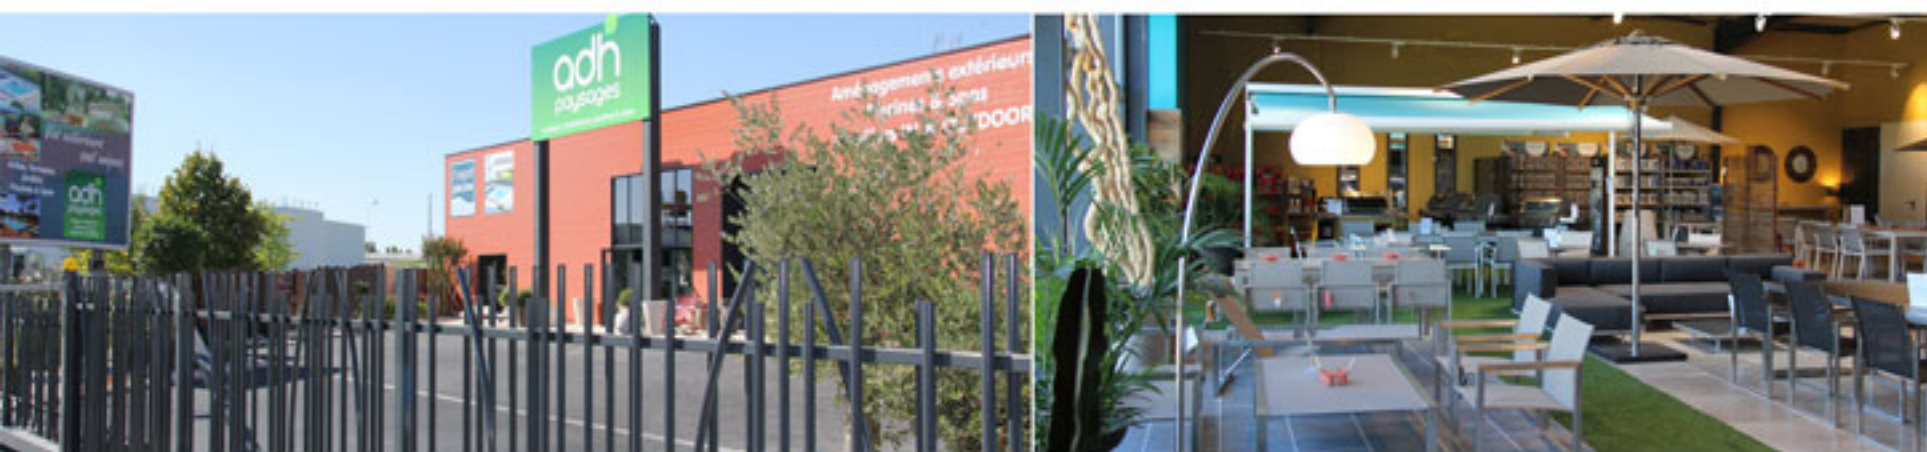

## Hall d'exposition et Magasin OUTDOOR UNIQUE dans la région

Magasin ouvert du lundi au samedi  
de 9h00 à 12h00 et de 14h à 19h

Conception d'allées  
Piscines et Spas  
Terrasses  
Jardins Paysagers  
Portails, Clôtures  
Abris de Jardin et Voitures  
Serres  
Gloriettes et Pergolas  
Meubles de Jardins  
Bureau d'études