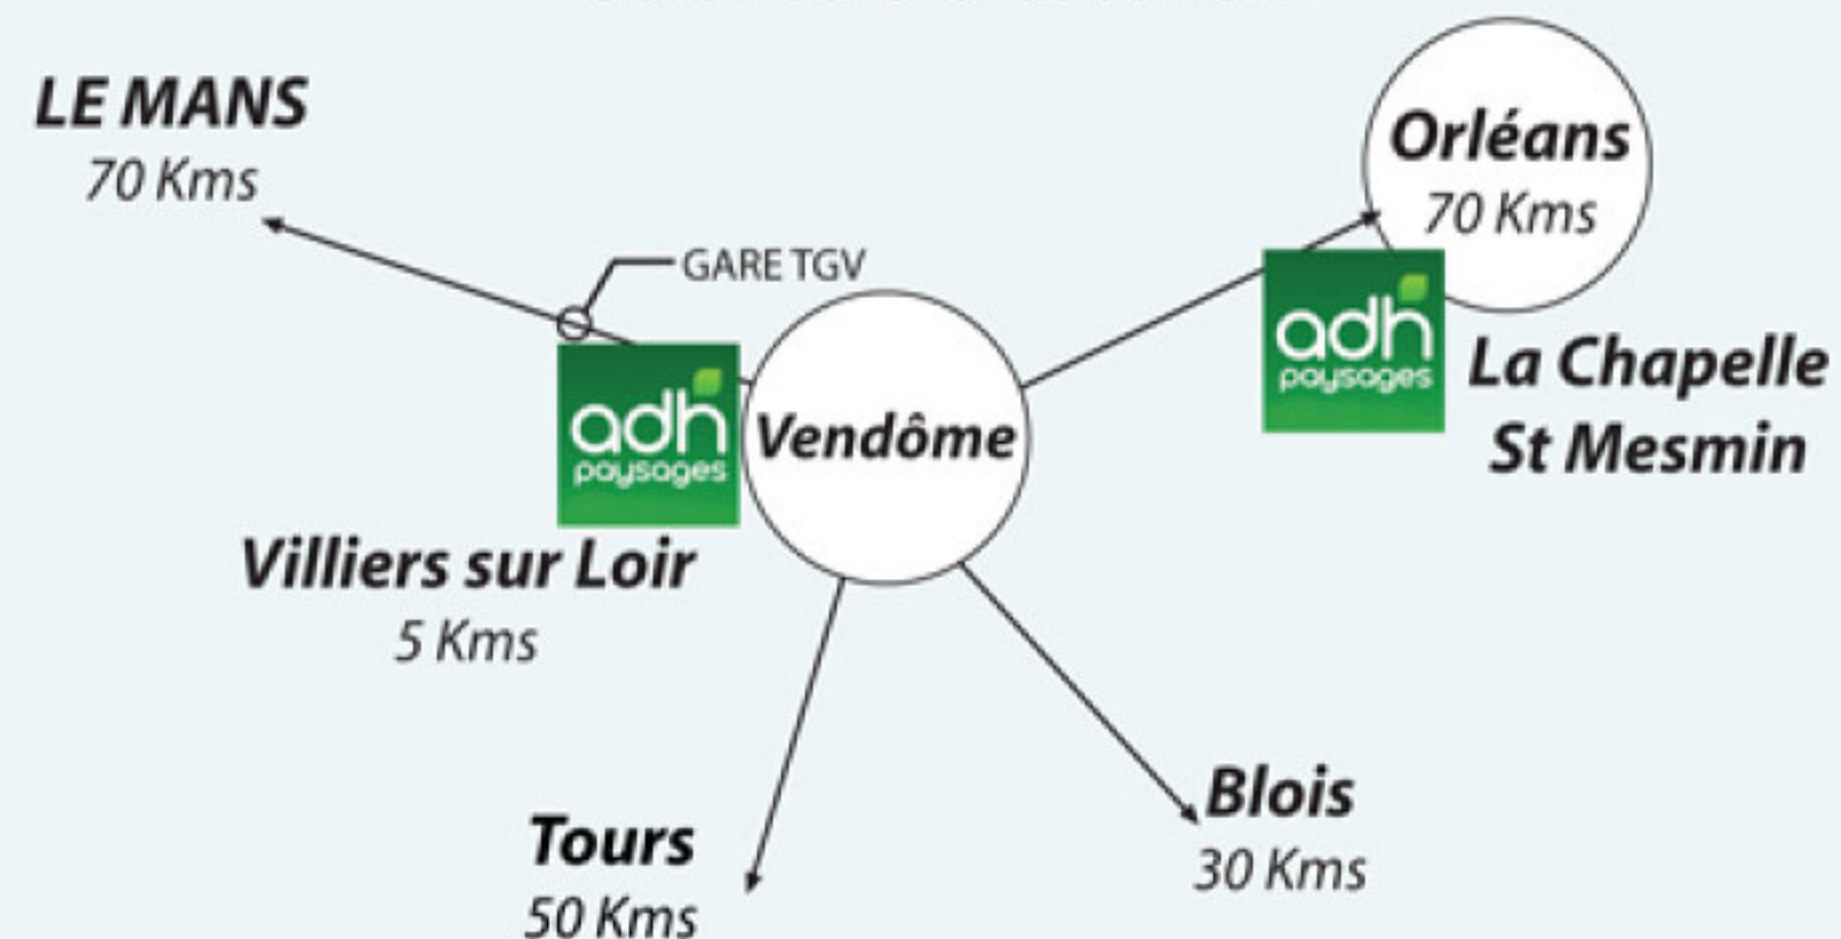

Halls d'exposition et magasins uniques dans la région
Ouvert du lundi au samedi

39, avenue des Rondaizes
41100 VILLIERS SUR LOIR
02 54 72 79 49

adh piscines

6, rue de la Chistera
45380 LA CHAPELLE ST MESMIN
02 38 25 10 30